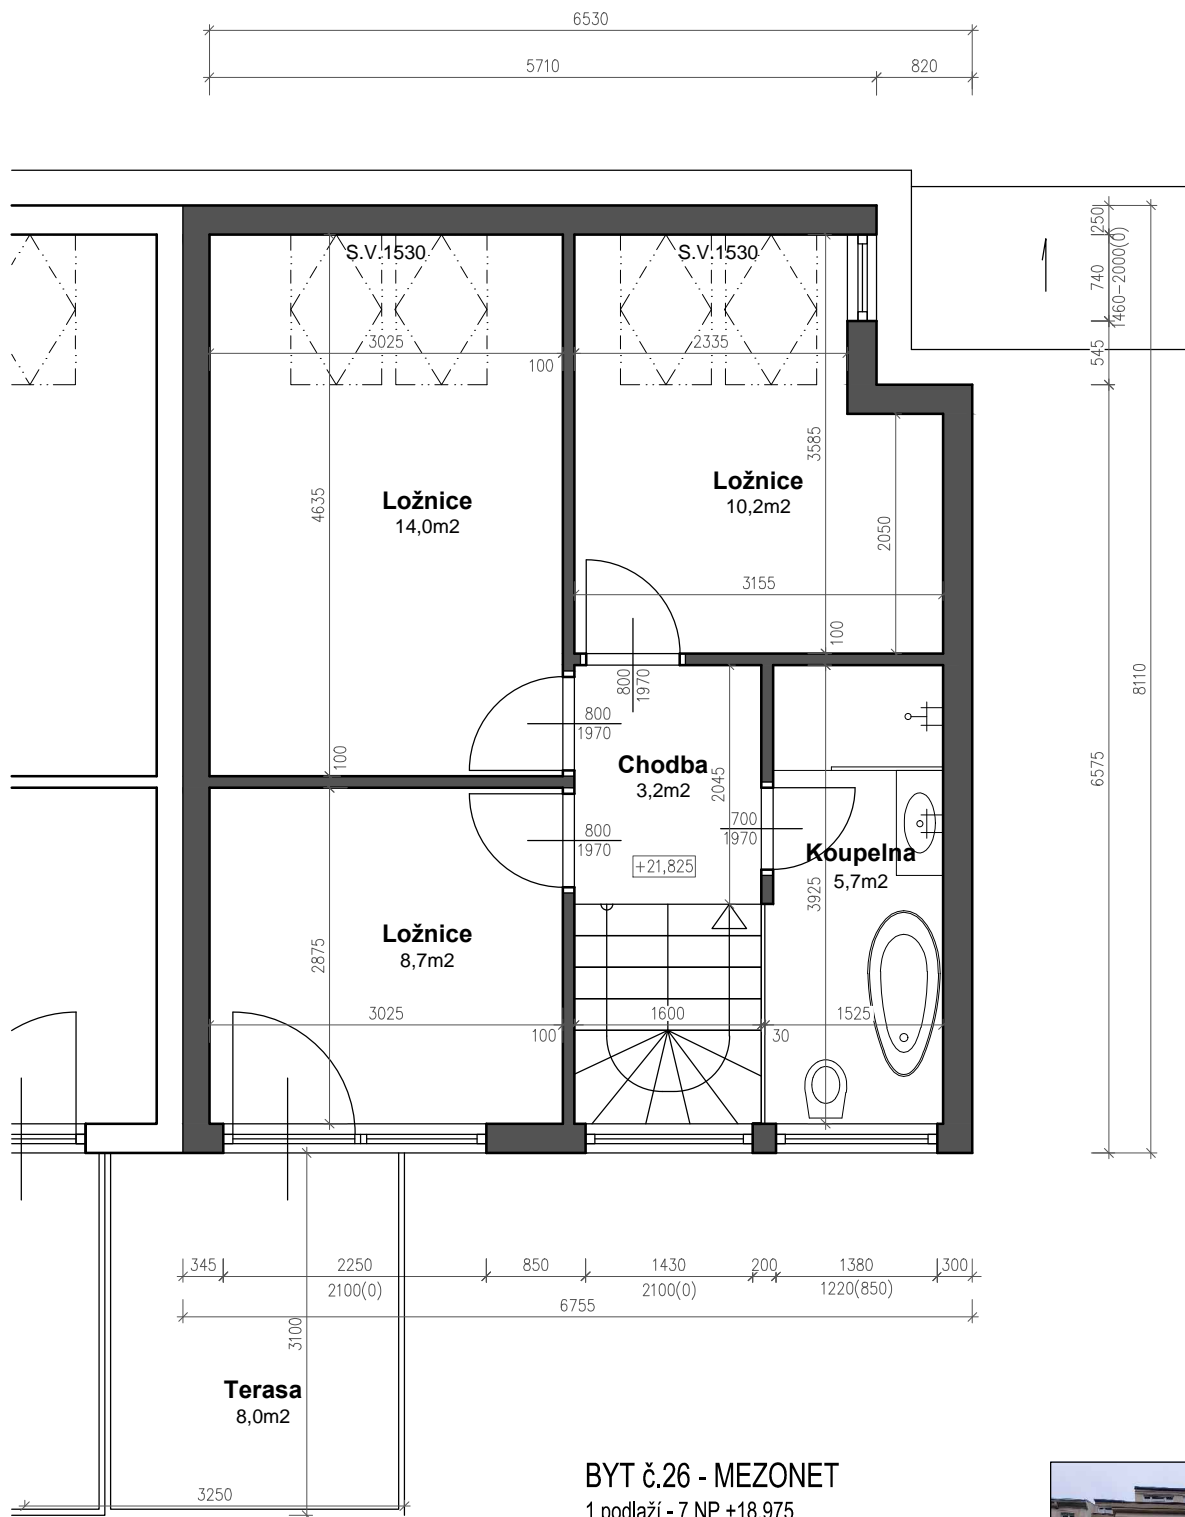

# 8.NP +21,825

## BYT č.26 - MEZONET

1.podlaží - 7.NP +18,975	
PODLAHOVÁ PL. 1.PODLAŽÍ	52,5m <sup>2</sup>
Terasa 1.podlaží	4,5m <sup>2</sup>
Sklepní kóje č.26	3,2m <sup>2</sup>
2.podlaží - 8.NP +21,825	
PODLAHOVÁ PL. 2.PODLAŽÍ	46,5m <sup>2</sup>
Terasa 2.podlaží	8,0m <sup>2</sup>
PODLAHOVÁ PLOCHA BYTU	99,0m <sup>2</sup>
PLOCHA TERAS CELKEM	12,5m <sup>2</sup>
CELKOVÁ UŽITNÁ PLOCHA	110,9m <sup>2</sup>